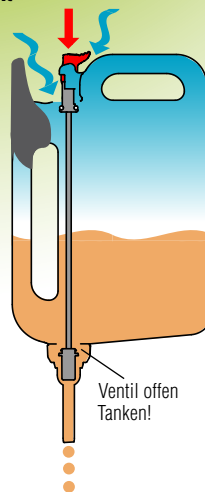

gedrückt

Belüftung